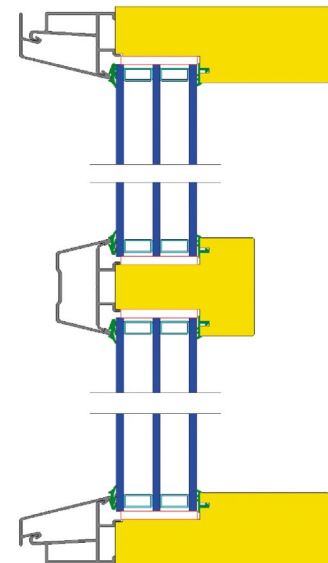

Ominaisuudet

- U-arvo: 1,00–0,66 W/m²K
- energialuokka: A–A++
- E-luku: 72–33 kWh/m²/a
- g-arvo: 0,48–0,40
- ääneneristävyys: 29–42 dB Rw+C, 25–39 dB Rw+Ctr
- ilmanpitävyys: luokka 4
- sateenpitävyys: E1200
- tuulenpaineenkestävyys: luokka 3
- CE-tuoteperhe: TP 3

HUOM! Karmisyvyydet ja eri lasitusvaihtoehdot vaikuttavat ominaisuuksiin.