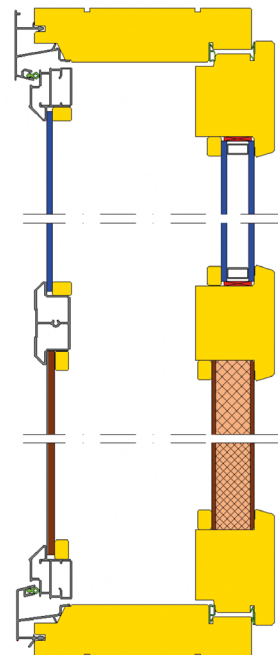

Ominaisuudet

- U-arvo: 1,0–0,91 W/m²K
- ääneneristävyys: 43–44 dB Rw+C, 38–40 dB Rw+Ctr
- ilmanpitävyys: luokka 4
- sateenpitävyys: luokka 6A
- CE-tuotepäähän: TP 1

HUOM! Karmisyvyydet ja eri lasitusvaihtoehdot vaikuttavat ominaisuuksiin.